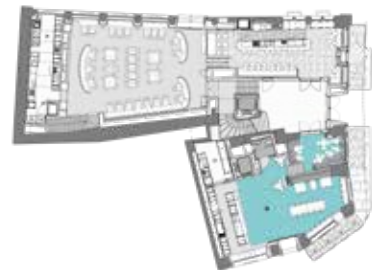

DATEN

Maximale Teilnehmerzahl	40
Tagungsraum verschliessbar	zur Verfügung
Fläche	50 m²
Masse L x B	10 m x 5 m
Deckenhöhe	2,25 m
Unveränderliche Einbauten	Stehische
Tageslicht	ja
Fenster	4 grosse
Be- und Entlüftung / Klimaanlage	Lüftung

BELEUCHTUNG

Stärke	nicht verfügbar
Bedienung	nicht verfügbar
Dimmbar	ja
Abdunklung	nicht verfügbar
Teilweise schaltbar	nicht verfügbar
Bemerkungen	LED

STROM

Anzahl Wandanschlüsse	2
Bodentanks	-
Abstand Stromanschlüsse	~2 m
Starkstrom	nicht verfügbar

DIVERSES

Internet Verbindung	WLAN
TV Screen	nicht verfügbar
Musik	zur Verfügung
Garderobe	nicht verfügbar
Separater Lieferzugang	nicht verfügbar
Besondere Türmasse	-
Rollstuhlgängig	ja